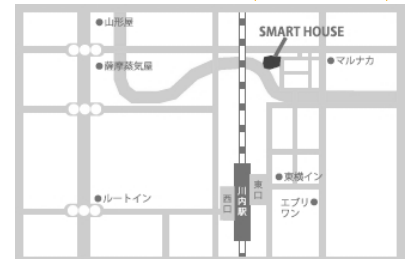

②「ZINE」からはじまる新しいまちづくり

ゲスト：MOUNT ZINE 櫻井史樹さん
企画から製本までの全工程を、自分たちの手で作る、ちょっとオシャレな小冊子、その名も「ZINE」(ジン)。そもそもそれってどんなもの？その魅力とは？東京でZINEのセレクトショップの運営もされている櫻井さんにお伺いします。

(ACCESS MAP)

住所：薩摩川内市平佐1丁目86番地

*川内駅東口から徒歩3分 *敷地内に駐車場有り